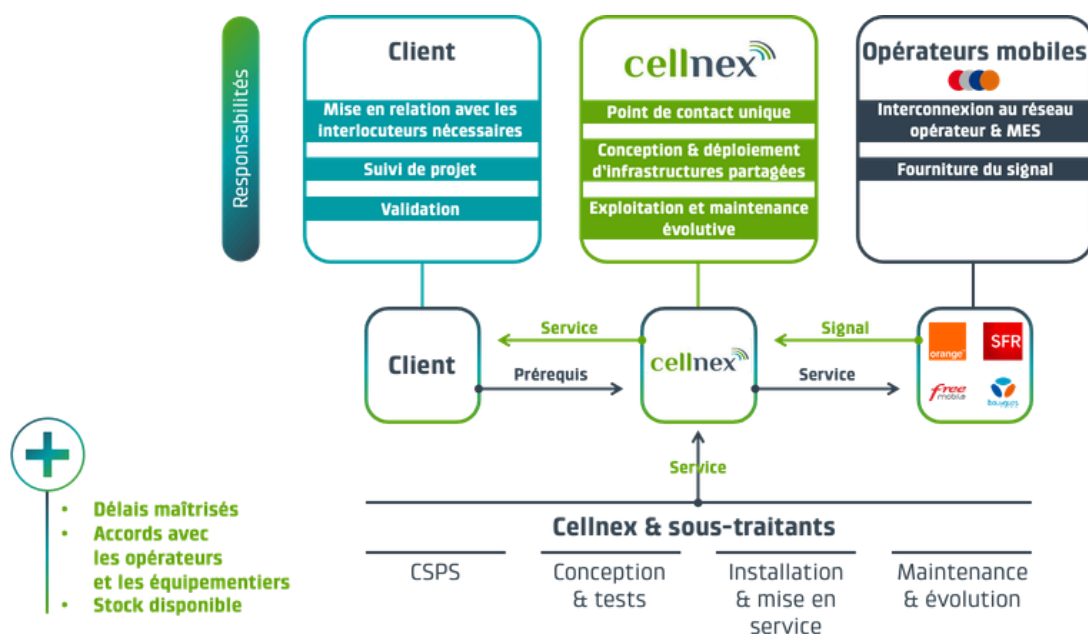

cellnex[®]

Leader européen des infrastructures de télécommunication mutualisées

Offrez une **connectivité mobile haute capacité** pour garantir une expérience immersive **dans vos stades, arenas et salles de spectacle.**

La connectivité mobile indoor 4G/5G n'est plus une option, elle devient une obligation !

Déployez une connectivité mobile indoor performante pour vos lieux de divertissement

Que vous soyez **exploitant de stade, arena, salle de concert, théâtre, parc événementiel ou centre multi-événements**, Cellnex déploie une infrastructure de connectivité globale pour garantir une expérience immersive aux spectateurs et des communications fiables pour vos équipes.